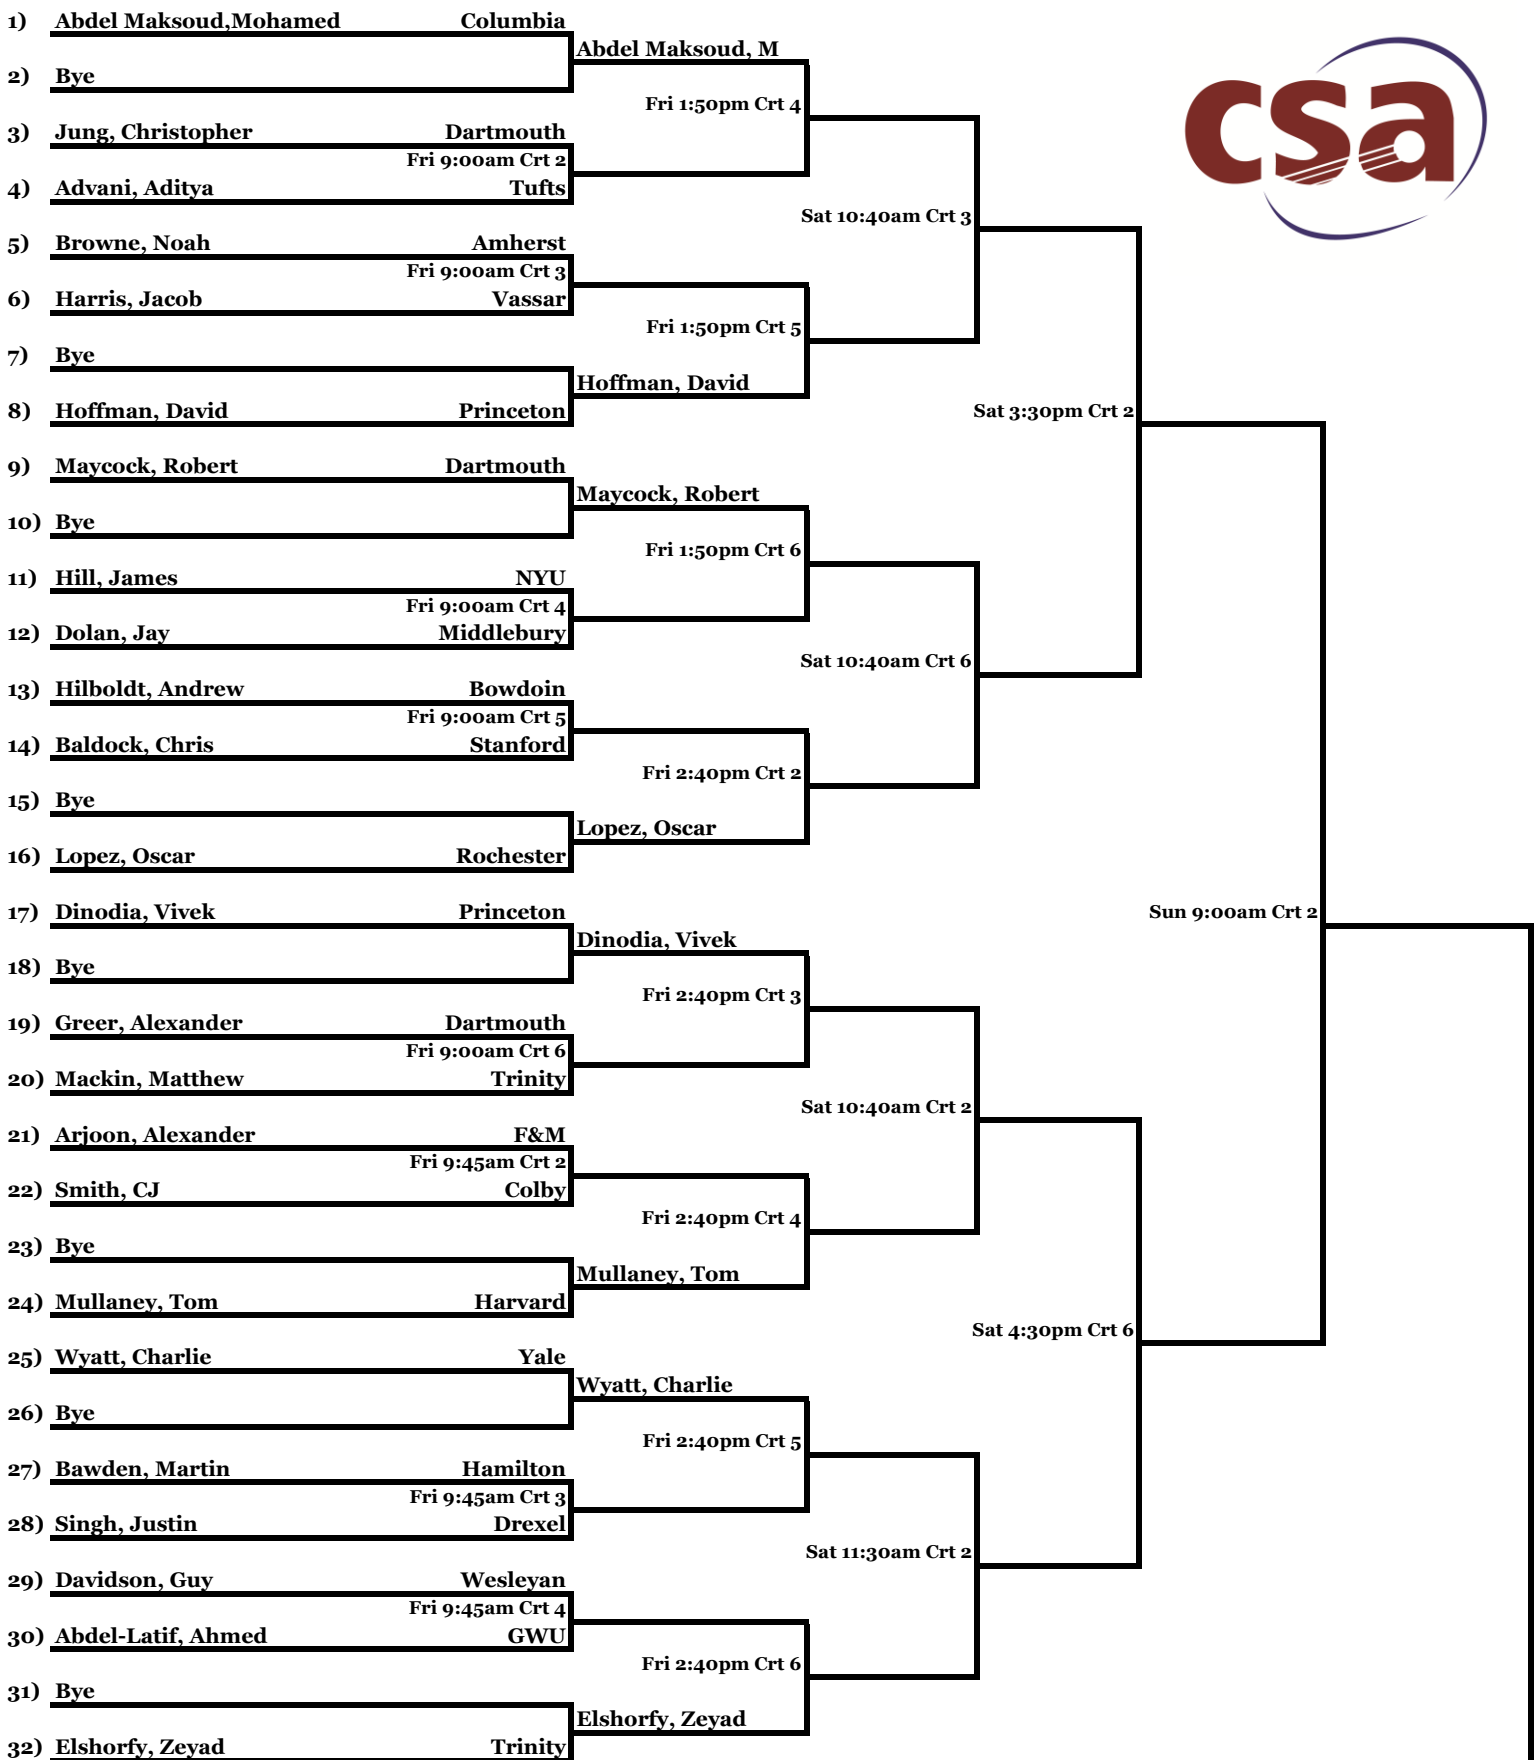

College Squash Association 2013 Individual Championships

Molloy Division - Main Draw

Round of 64	Round of 32	Round of 16	Quarterfinals	Semifinals	Finals
-------------	-------------	-------------	---------------	------------	--------

- 33) **McGuinness, Andrew** Navy
- 34) **Bye**
- 35) **Ogilvy, Kyle** SLU
Fri 9:45am Crt 5
- 36) **Muldoon, Kristian** Bates
- 37) **Marks, Nick** Williams
Fri 9:45am Crt 6
- 38) **McComas, Andy** Haverford
- 39) **Bye**
- 40) **Hamada, Moustafa** Trinity
- 41) **Kumar, Karm** Rochester
- 42) **Bye**
- 43) **Roberts, Joseph** Yale
Fri 10:30am Crt 2
- 44) **Garza, Caleb** Conn College
- 45) **Bakir, Ibrahim** Drexel
Fri 10:30am Crt 3
- 46) **LeBlanc, Michael** Princeton
- 47) **Bye**
- 48) **Khan, Ibrahim** SLU
- 49) **Riedelsheimer, Sebastian** SLU
- 50) **Bye**
- 51) **Zou, Anthony** Columbia
Fri 10:30am Crt 4
- 52) **Hurst, Parker** Middlebury
- 53) **Steele, John** Wesleyan
Fri 10:30am Crt 5
- 54) **Mohr, William** Rochester
- 55) **Bye**
- 56) **Todd, Ryan** Cornell
- 57) **Almeida, Pedro** F&M
- 58) **Bye**
- 59) **Riley, Gray** MIT
Fri 10:30am Crt 6
- 60) **Caine, Eric** Yale
- 61) **Kacergis, James** Navy
Fri 11:20am Crt 6
- 62) **De La Torre, Antonio** F&M
- 63) **Bye**
- 64) **Reinson, Blake** Brown