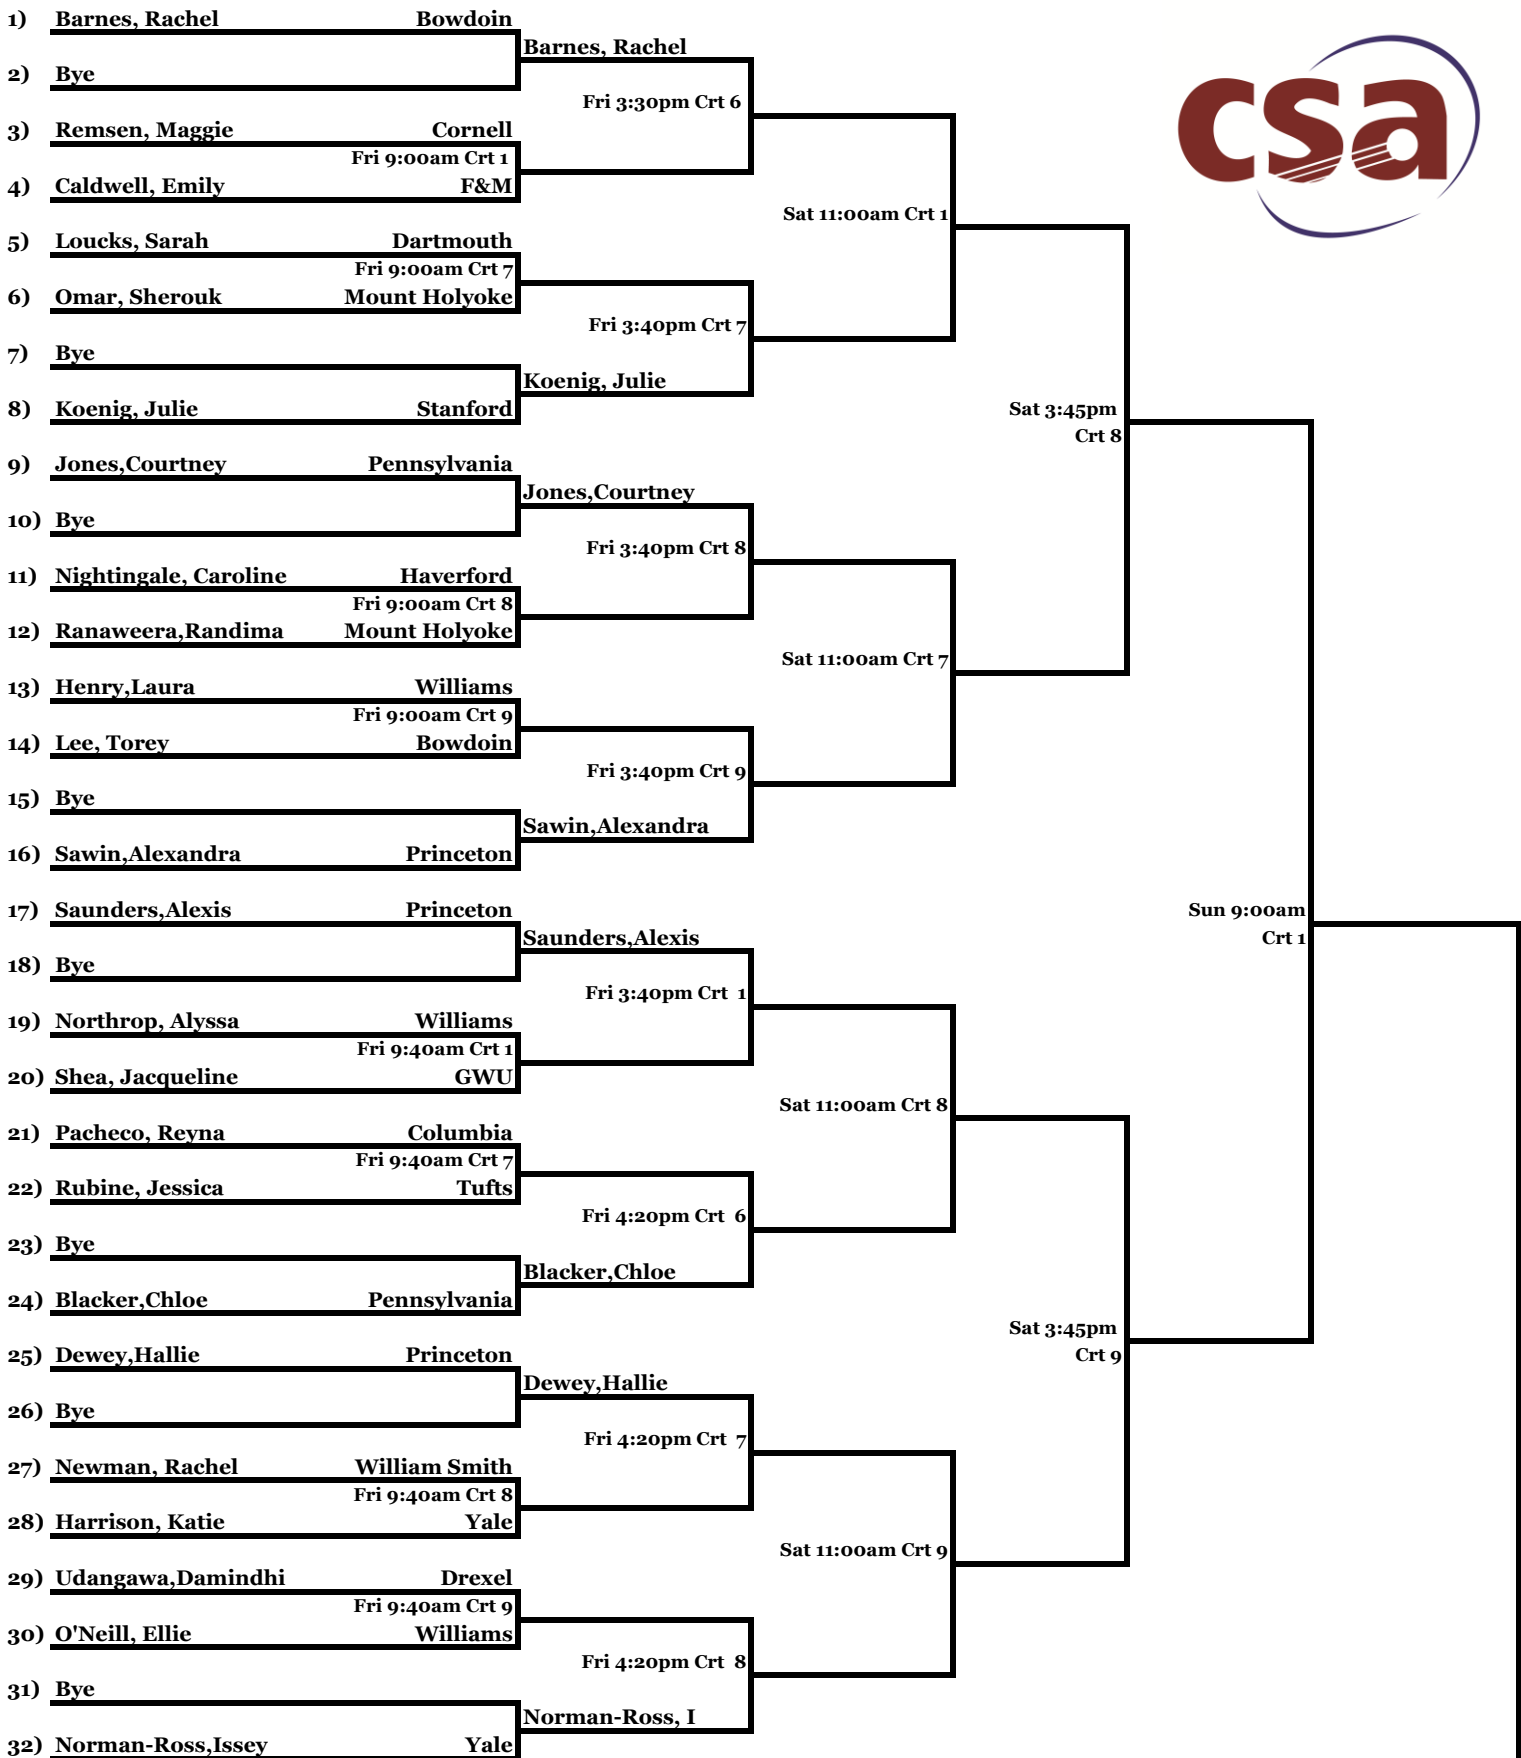

## Holleran Division - Main Draw

Round of 64	Round of 32	Round of 16	Quarterfinals	Semifinals	Finals
-------------	-------------	-------------	---------------	------------	--------

33)	Mitchell, Chloe	Bates							
34)	Bye		Mitchell, Chloe						Sun 12:00pm Crt 2
35)	Kelly, Myriam	Bates							
36)	Ballaine, Annie	Yale							
37)	Madraswall, Shaheen	Mount Holyoke							
38)	Lehman, Arielle	Amherst							
39)	Bye								
40)	Chu, Julianne	Harvard	Chu, Julianne						
41)	Harrington, Tara	Princeton							
42)	Bye		Harrington, Tara						
43)	Tousignant, Brigitte	St. Lawrence							
44)	Scott, Nina	Dartmouth							
45)	Shakarshy, Mina	Brown							
46)	Foster, Mary	Wesleyan							
47)	Bye								
48)	Fast, Lillian	Yale	Fast, Lillian						
49)	Lanier, Camille	Pennsylvania							
50)	Bye		Lanier, Camille						Sun 9:00am Crt 8
51)	Erasmus, Chanel	Trinity							
52)	Turk, Melina	Dartmouth							
53)	Rubin, Alli	Williams							
54)	Crowe, Marina	MIT							
55)	Bye								
56)	Gill, Madeleine	Stanford	Gill, Madeleine						
57)	Pelletier, Jennifer	Trinity							
58)	Bye		Pelletier, Jennifer						
59)	Parsons, Molly	Colby							
60)	Vogel, Stephanie	Pennsylvania							
61)	Seginson, Lindsay	Cornell							
62)	Maity, Alisha	Columbia							
63)	Bye								
64)	Sanchez, Katiria	Trinity	Sanchez, Katiria						